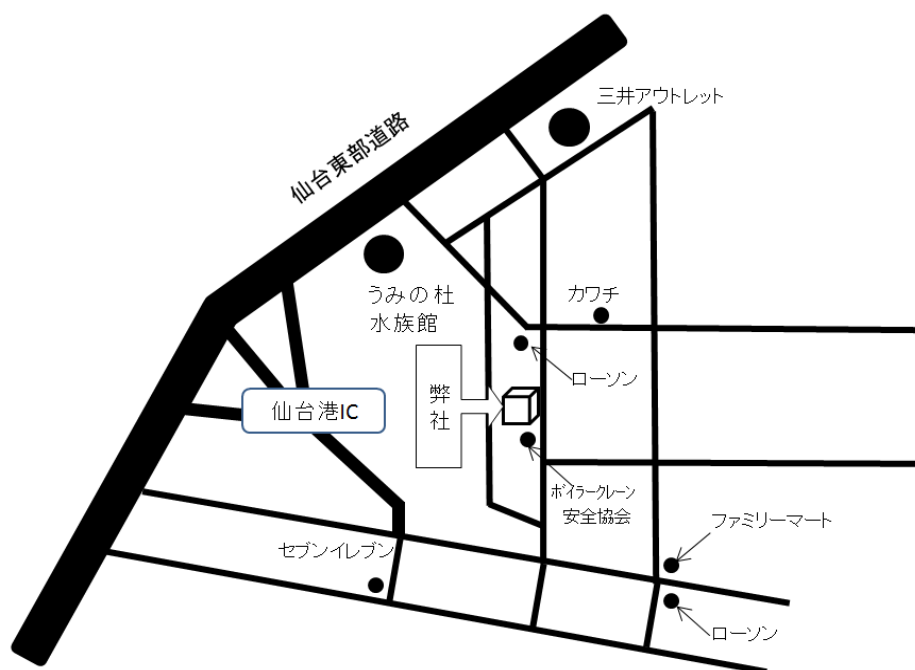

敬具

記

移転先住所

〒983-0013 宮城県仙台市宮城野区中野四丁目7番地の7

営業TEL 022-388-7266(変更ございません)

サービスTEL 022-388-7267(変更ございません)

FAX 022-388-7268(変更ございません)

営業開始日 平成28年9月5日

アクセス 仙台東部道路 仙台港IC最寄。うみの杜水族館裏手。

※9月2日(金)は引越作業のため、休業となります。ご了承くださいませ。