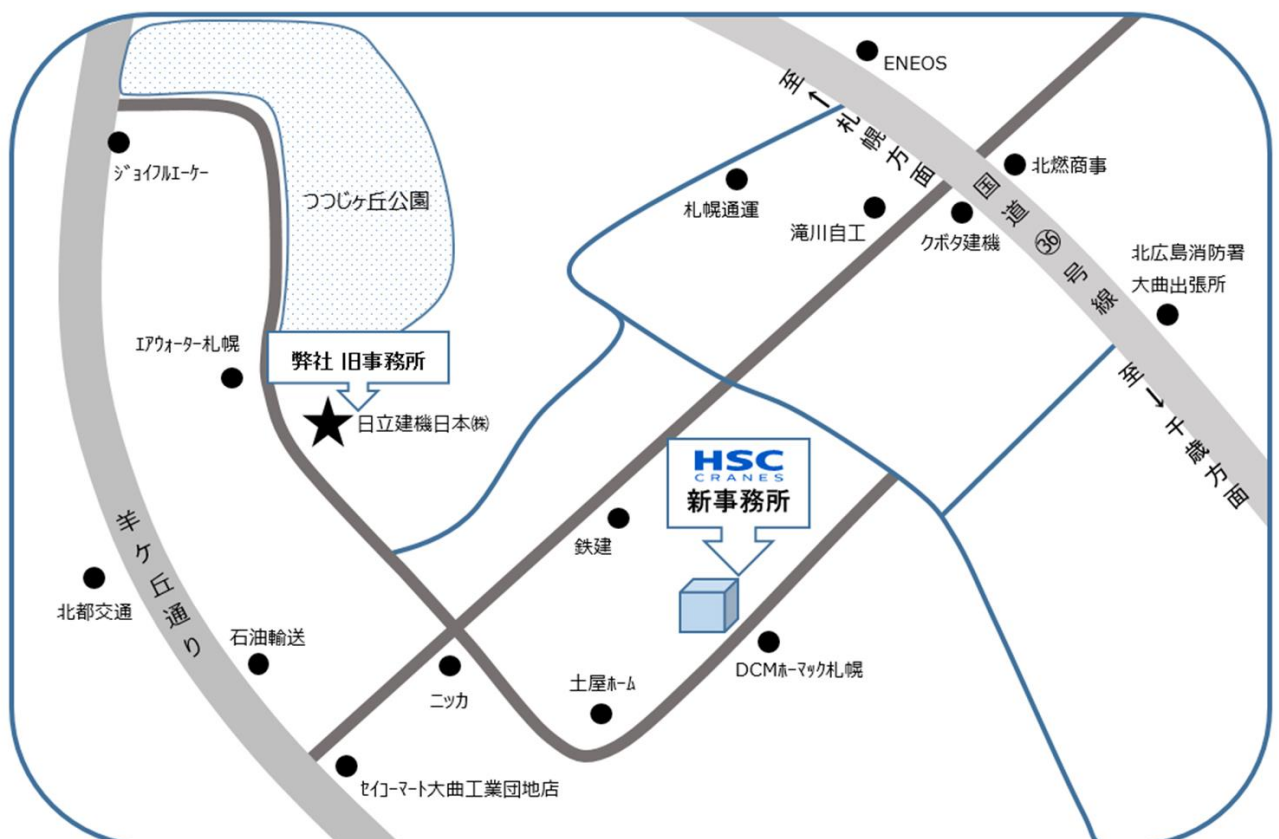

事務所移転のご案内

住友重機械建機クレーン株式会社
北日本支店 札幌営業所／札幌サービスセンタ

拝啓 時下ますますご清栄のこととお慶び申し上げます
平素は格別のご高配を賜り厚く御礼申し上げます
さて このたび弊社は7月22日より札幌事務所を下記に移転することになりましたので
謹んでご案内申し上げます
社員一同気持ちを新たに 皆様のご信頼にお応え出来るよう努力をして参りたいと存じます
なにとぞ 今後とも一層のご愛顧お引き立てを賜りますようお願い申し上げます
略儀ながら まずは書中をもちましてご挨拶申し上げます

敬具

記

旧住所 〒061-1274 北海道北広島市大曲工業団地6丁目1-10
新住所 〒061-1274 北海道北広島市大曲工業団地 **5丁目1-6**
電話 011-370-5900 ※変更ございません
F A X 011-370-5910 ※変更ございません
営業開始日 令和元年(2019年)7月22日(月)より

以上