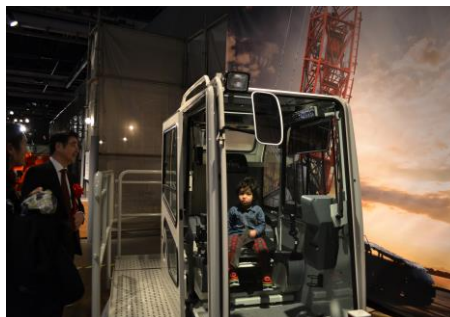

CSR TOPICS

2019年2月15日
住友重機械建機クレーン株式会社「企画展『工事中!』～立ち入り禁止! ? 重機の現場～」に
大型クレーン運転席やウインチなどを出展協力

2019年2月8日(金)～5月19日まで、元宇宙飛行士の毛利衛さんが館長を務める日本科学未来館(東京・お台場)で開催されている、「企画展『工事中!』～立ち入り禁止! ? 重機の現場～」に当社350tつりクローラークレーンSCX3500-3の運転席やウインチ、ハンマーヘッド、フック等を出展協力しています。

本企画展では、普段間近に見ることのできない囲いの中の工事現場にフォーカスし、重機に秘められた人類の知恵や社会に与えた影響などを迫力たっぷりの実物展示や映像を通して、科学的に掘り下げています。クローラークレーンだけでなく、油圧ショベルやブルドーザー、ホイローダーなど全10機種が展示されており、役割などをパネルや映像で解説しています。ぜひ、会場で大型クレーンの運転席に座ってみてください。

開会式でのテープカットの様子