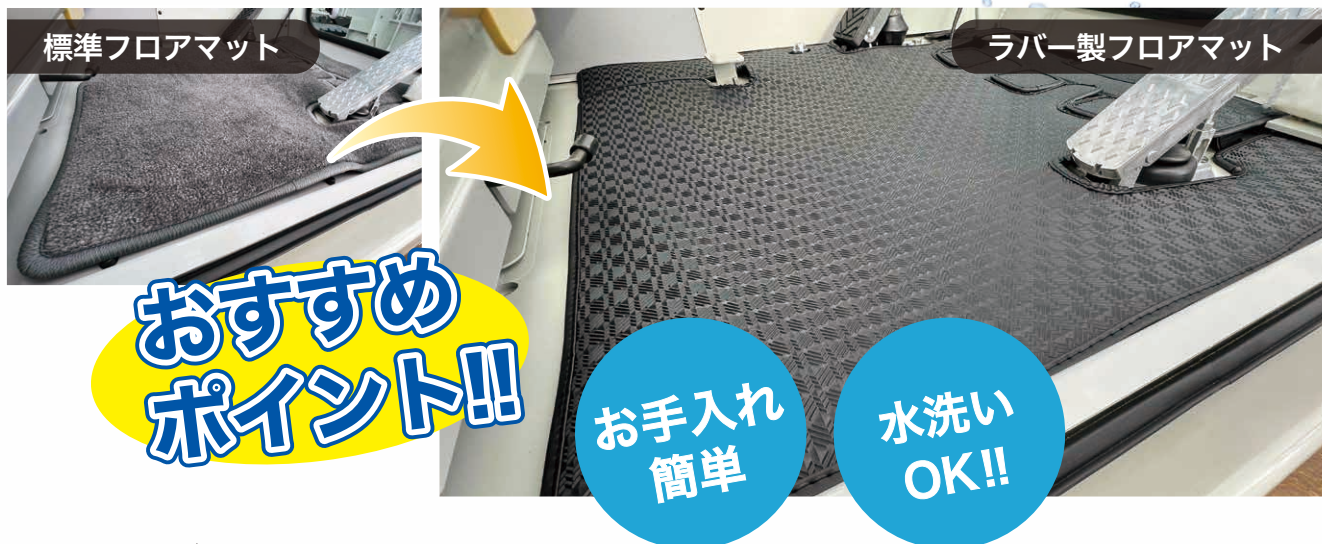

皆様のご要望に
お応えして!!

SCX-3型用

販売

ラバー製フロアマット

ラバー素材だから
ジャブジャブ洗える!!

品番	適用機種
HSC2103	SCX700-3、800HLX、SCX900-3、1000HLX、SCX1200-3、1500HLX、2000HLX、650TLX、SDX612 (標準仕様、つり荷監視カメラ搭載機)
HSC2104	SCX2000-3、SCX3500-3

- 運転操作の前にフロアマットが運転操作を妨げない位置に設置されているか確認してから使用願います
- ほかのフロアマットと重ねず、一枚で使用ください
- 前後逆さまにしたり、裏返しでの使用をしないでください
- 仕様は、予告なく変更することがあります
- 掲載写真は販売仕様と一部異なることがあります